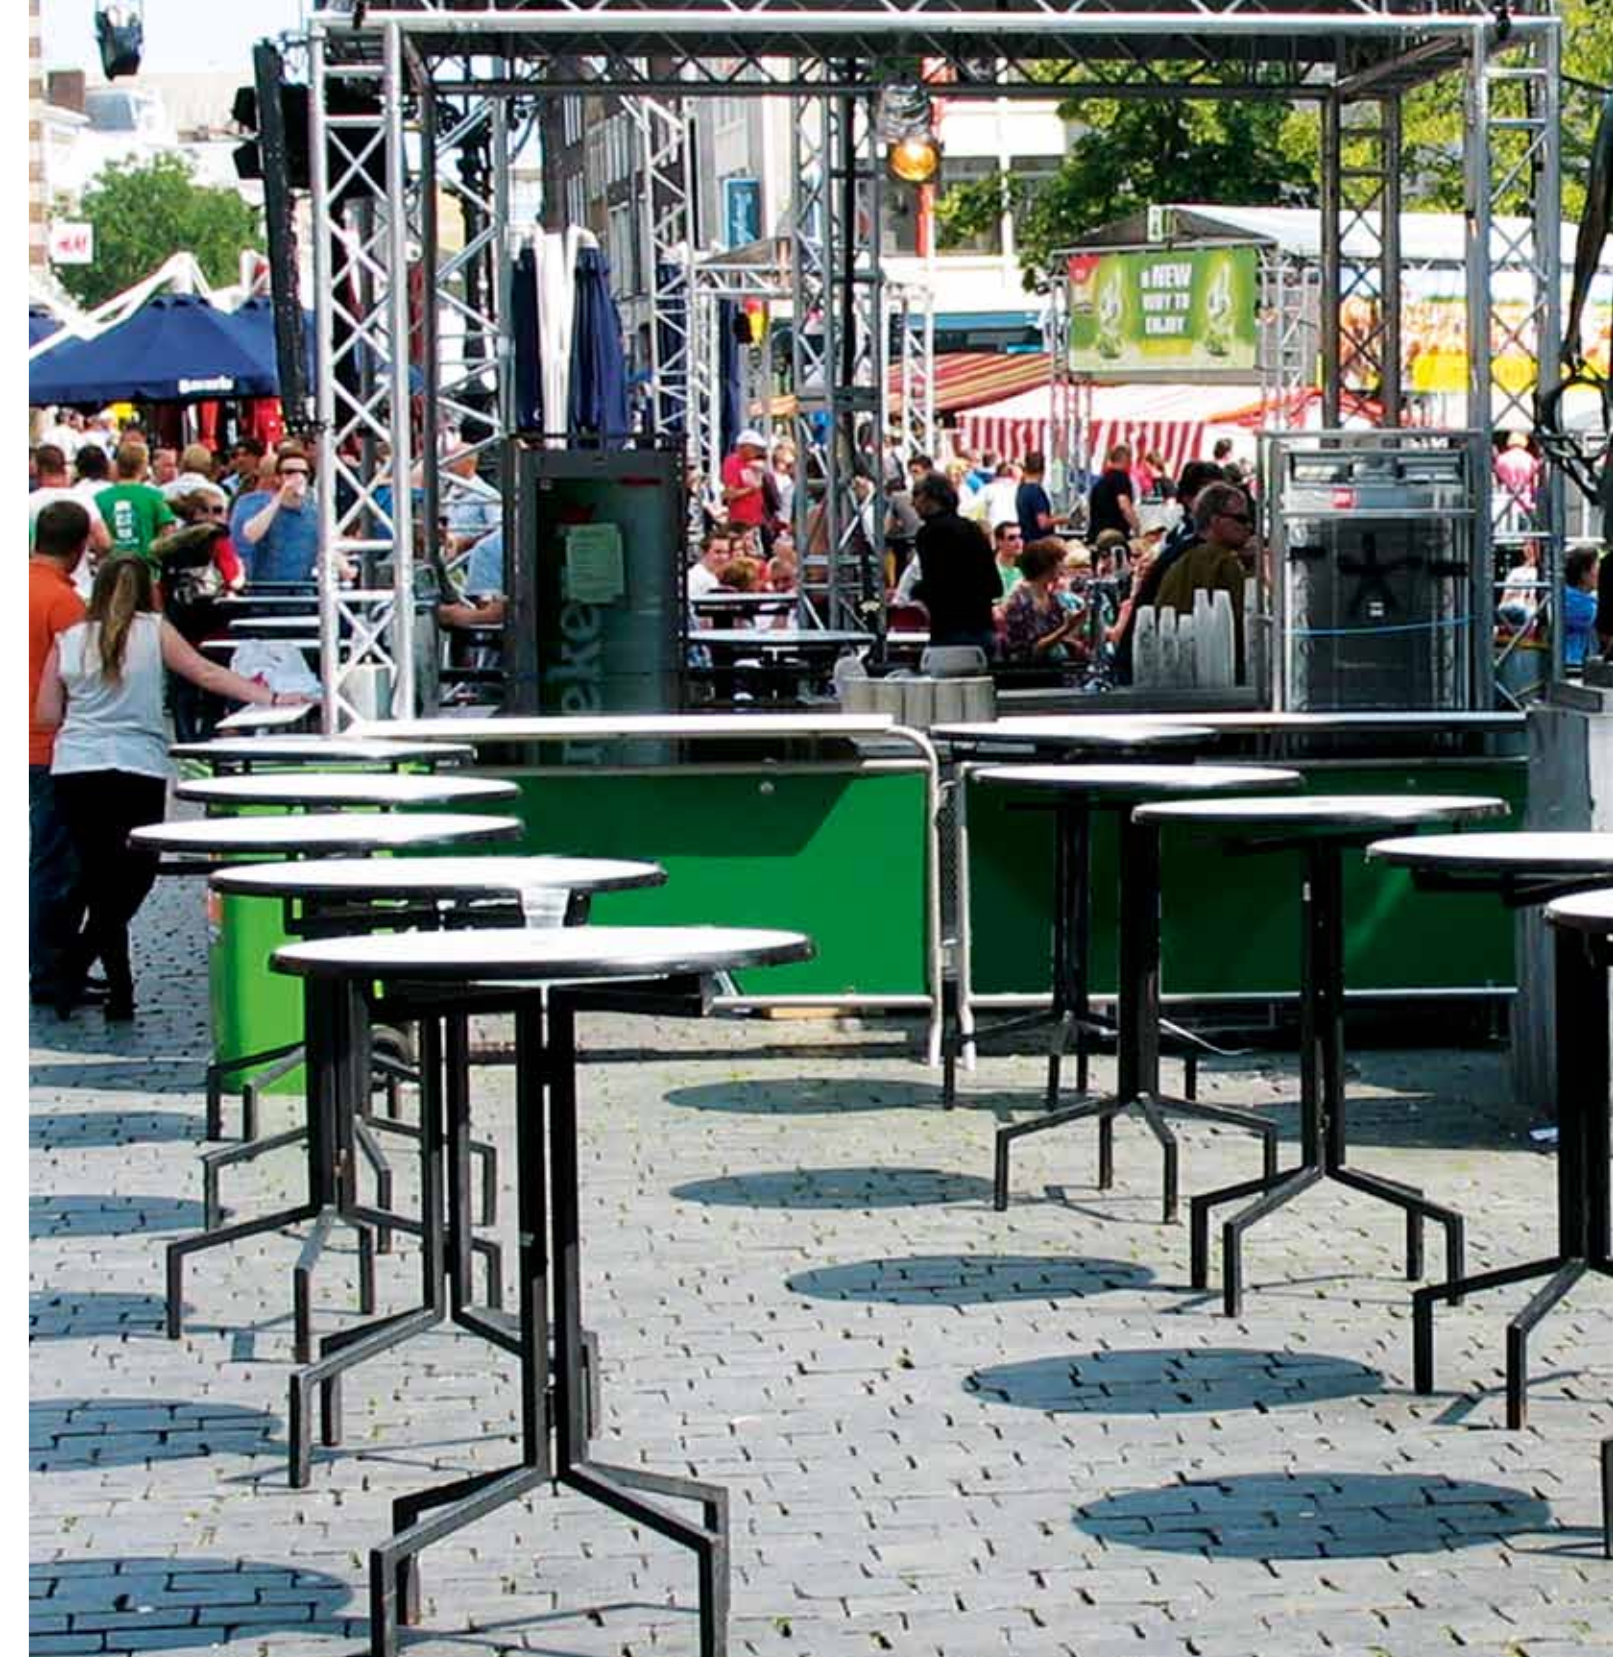

Tafels | Stoelen | Tapinstallaties | Tapeilanden | Tankbierwagens | Koelingen

Voor ieder evenement!