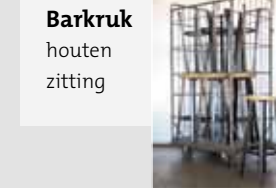

De Haas Verhuur | Voor ieder evenement!

Bankenset
tafel 200x50 cm
bank 200x27 cm

Fold table
tafel 200x60 cm
bank 195x24 cm

Tafel 200x80 cm

geheel inklapbaar
205x135 cm

Tafel 200x50 cm

Klapstoel
merk: Samsonite
kunststof zitting/rug

Kuipstoel
kunststof zitting
koppelbaar

Houten klapstoel

Barkruk
houten zitting

Bank
houten zitting
200x27 cm

Bierbuffet
• 1 of 2 tappunten / spoelbak
• elektra: 220 Volt, 900W, 4 Amp.
• aansl. op tankbierwagen mogelijk